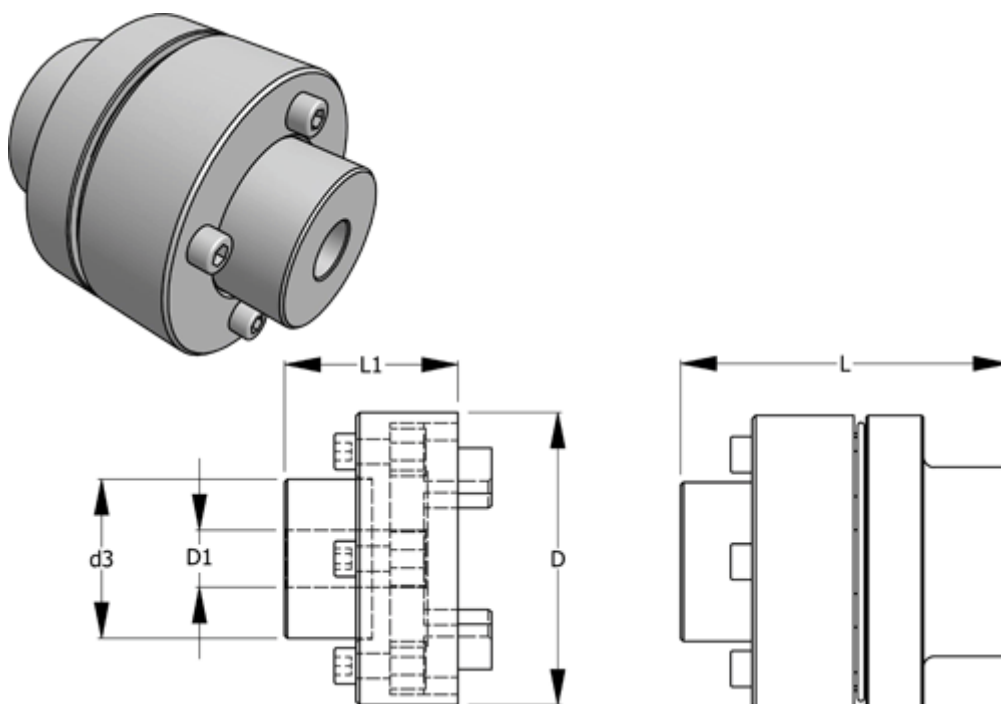

Varenummer: 3301575102104  
Beskrivelse: Normex Nav 102+104 for type G str. 575  
Maks. boring 230 mm

## Mål

D	= 575
d1 max	= 260
d3	= 370.0
L	= 525
L1	= 240